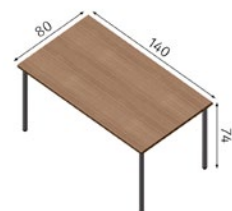

BC-04

I GRUPA CENOWA	II GRUPA CENOWA
cena netto: 492,00	cena netto: 541,00
cena brutto: 605,16	cena brutto: 665,43

Biurko – blat podwójna fala

Biurka – blaty w kształcie litery L

BC-06L

I GRUPA CENOWA	II GRUPA CENOWA
cena netto: 525,00	cena netto: 578,00
cena brutto: 645,75	cena brutto: 710,94

BC-06R

I GRUPA CENOWA	II GRUPA CENOWA
cena netto: 525,00	cena netto: 578,00
cena brutto: 645,75	cena brutto: 710,94

Stoły konferencyjne

BK-01

I GRUPA CENOWA	II GRUPA CENOWA
cena netto: 395,00	cena netto: 435,00
cena brutto: 485,85	cena brutto: 535,05