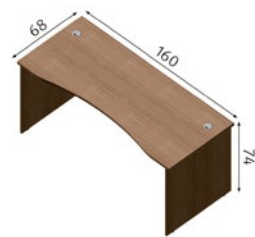

BR-04

I GRUPA CENOWA	II GRUPA CENOWA
cena netto: 356,00	cena netto: 392,00
cena brutto: 437,88	cena brutto: 482,16