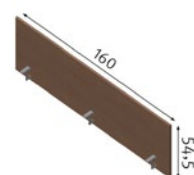

Panele frontowe do biurek

PG-02

I GRUPA CENOWA	II GRUPA CENOWA
cena netto: 148,00	cena netto: 163,00
cena brutto: 182,04	cena brutto: 200,49

PG-03

I GRUPA CENOWA	II GRUPA CENOWA
cena netto: 160,00	cena netto: 176,00
cena brutto: 196,80	cena brutto: 216,48