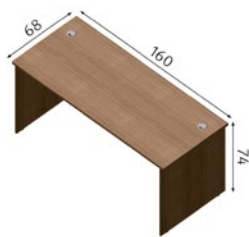

BR-03

I GRUPA CENOWA	II GRUPA CENOWA
cena netto: 294,00	cena netto: 323,00
cena brutto: 361,62	cena brutto: 397,29