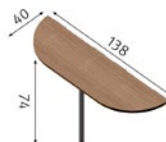

DB-03

I GRUPA CENOWA	II GRUPA CENOWA
cena netto: 231,00	cena netto: 254,00
cena brutto: 284,13	cena brutto: 312,42