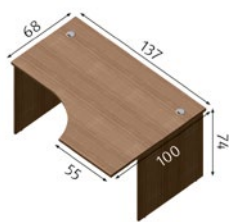

BR-05R

I GRUPA CENOWA	II GRUPA CENOWA
cena netto: 369,00	cena netto: 406,00
cena brutto: 453,87	cena brutto: 499,38