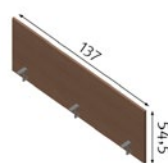

Panele frontowe do biurek

PG-02

I GRUPA CENOWA	II GRUPA CENOWA
cena netto: 148,00	cena netto: 163,00
cena brutto: 182,04	cena brutto: 200,49

PG-03

I GRUPA CENOWA	II GRUPA CENOWA
cena netto: 160,00	cena netto: 176,00
cena brutto: 196,80	cena brutto: 216,48