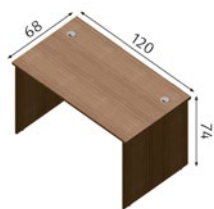

Biurka – blaty prostokątne

BR-01

I GRUPA CENOWA	II GRUPA CENOWA
cena netto: 251,00	cena netto: 276,00
cena brutto: 308,73	cena brutto: 339,48