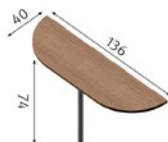

BC-04

I GRUPA CENOWA	II GRUPA CENOWA
cena netto: 492,00	cena netto: 541,00
cena brutto: 605,16	cena brutto: 665,43

Biurko – blat podwójna fala

Biurka – blaty w kształcie litery L

BC-06L

I GRUPA CENOWA	II GRUPA CENOWA
cena netto: 525,00	cena netto: 578,00
cena brutto: 645,75	cena brutto: 710,94

BC-06R

I GRUPA CENOWA	II GRUPA CENOWA
cena netto: 525,00	cena netto: 578,00
cena brutto: 645,75	cena brutto: 710,94

Stoły konferencyjne

BK-01

I GRUPA CENOWA	II GRUPA CENOWA
cena netto: 395,00	cena netto: 435,00
cena brutto: 485,85	cena brutto: 535,05

BK-02

I GRUPA CENOWA	II GRUPA CENOWA
cena netto: 456,00	cena netto: 502,00
cena brutto: 560,88	cena brutto: 617,43

Uniwersalny łącznik i dostawki do biurek na nodze metalowej, kwadratowej

DB-01

I GRUPA CENOWA	II GRUPA CENOWA
cena netto: 193,00	cena netto: 212,00
cena brutto: 237,39	cena brutto: 260,76