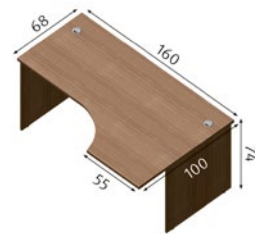

BR-06R

I GRUPA CENOWA	II GRUPA CENOWA
cena netto: 401,00	cena netto: 441,00
cena brutto: 493,23	cena brutto: 542,43